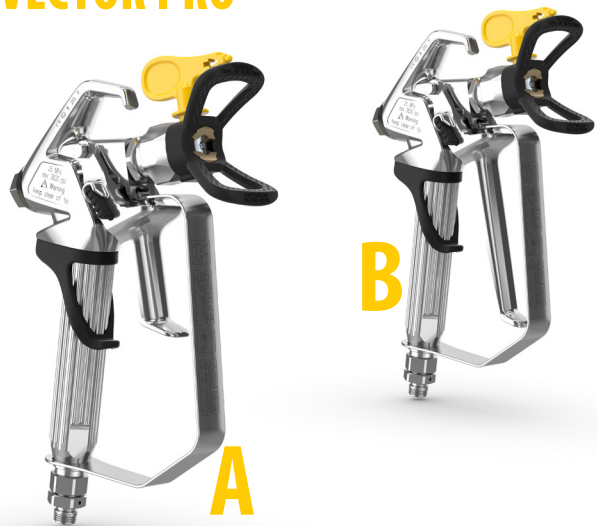

VECTOR PRO

Airless pistol för proffs

Idealisk för applicering av olika lacker, tak- och väggfärg samt latexfärg

Enkel att hantera: Lätt avtryckare med 1-fingers säkerhetslås

Mycket ergonomisk: Lätt rengörbart handtag med slät swivel

Integrerat verktyg i avtryckarens handskydd för lätt filterbyte

Beställningsinformation

Artikel-nr.

Airless pistol Vector Pro, G-gänga 7/8", inkl. TradeTip 3 munstyckshållare, med 2-finger avtryckare, utan munstycke (A) 0538 041

Airless pistol Vector Pro, G-gänga 7/8", inkl. TradeTip 3 munstyckshållare, med 4-finger avtryckare, utan munstycke (B) 0538 040

VECTOR GRIP

INKL. 2-FINGER AVTRYCKARE

Den avancerade högtryckspistolen

Perfekt passform till varje hand: Utbytbar, ergonomiskt handtag - finns i tre olika storlekar

Perfekt anpassning för varje objekt: Pistolen levereras med 2 avtryckare. På så sätt kan valfritt sprutas med 4- eller 2-finger avtryckare.

Praktiska hållare gör det möjligt att hänga upp pistolen vid arbetspauser, t. ex. på stegar eller byggnadsställningar