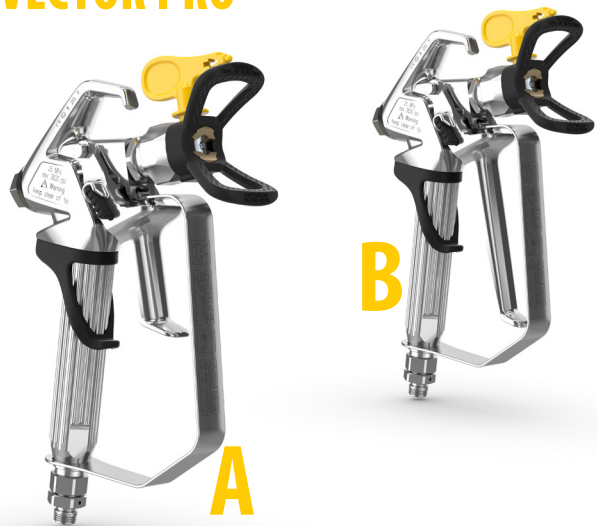

VECTOR PRO

Airless pistol til de professionelle

Ideel til påføring af mange forskellige lakker og dispersioner samt latex-maling

Nem at betjene: Let aftrækker med 1-fingers lås

Meget ergonomisk: Håndtag, der er let at rengøre og har letløbende drejeled

Integeret værktøj i aftrækkerens beskyttelsesbøjle for nemt filterskift

Bestillingsinformation Art. nr.

Airless pistol Vector Pro med G-gevind 7/8", inkl. TradeTip 3 dyseholder, med 2-fingeraftrækker, uden dyse (A) 0538 041

Airless pistol Vector Pro med G-gevind 7/8", inkl. TradeTip 3 dyseholder, med 4-fingeraftrækker, uden dyse (B) 0538 040

VECTOR GRIP

**INKLUSIV
2-FINGERAFTRÆKKER**

Den avancerede Airless pistol

Perfekt pasform efter hånden: Udskifteligt, ergonomisk håndtag - fås i tre forskellige størrelser

Udskifteligt håndtag

For at få den bedste pasform findes håndtaget i fire forskellige størrelser: Det indstillelige håndtag (medfølger ved levering) og desuden i de faste størrelser lille, mellem og stor.