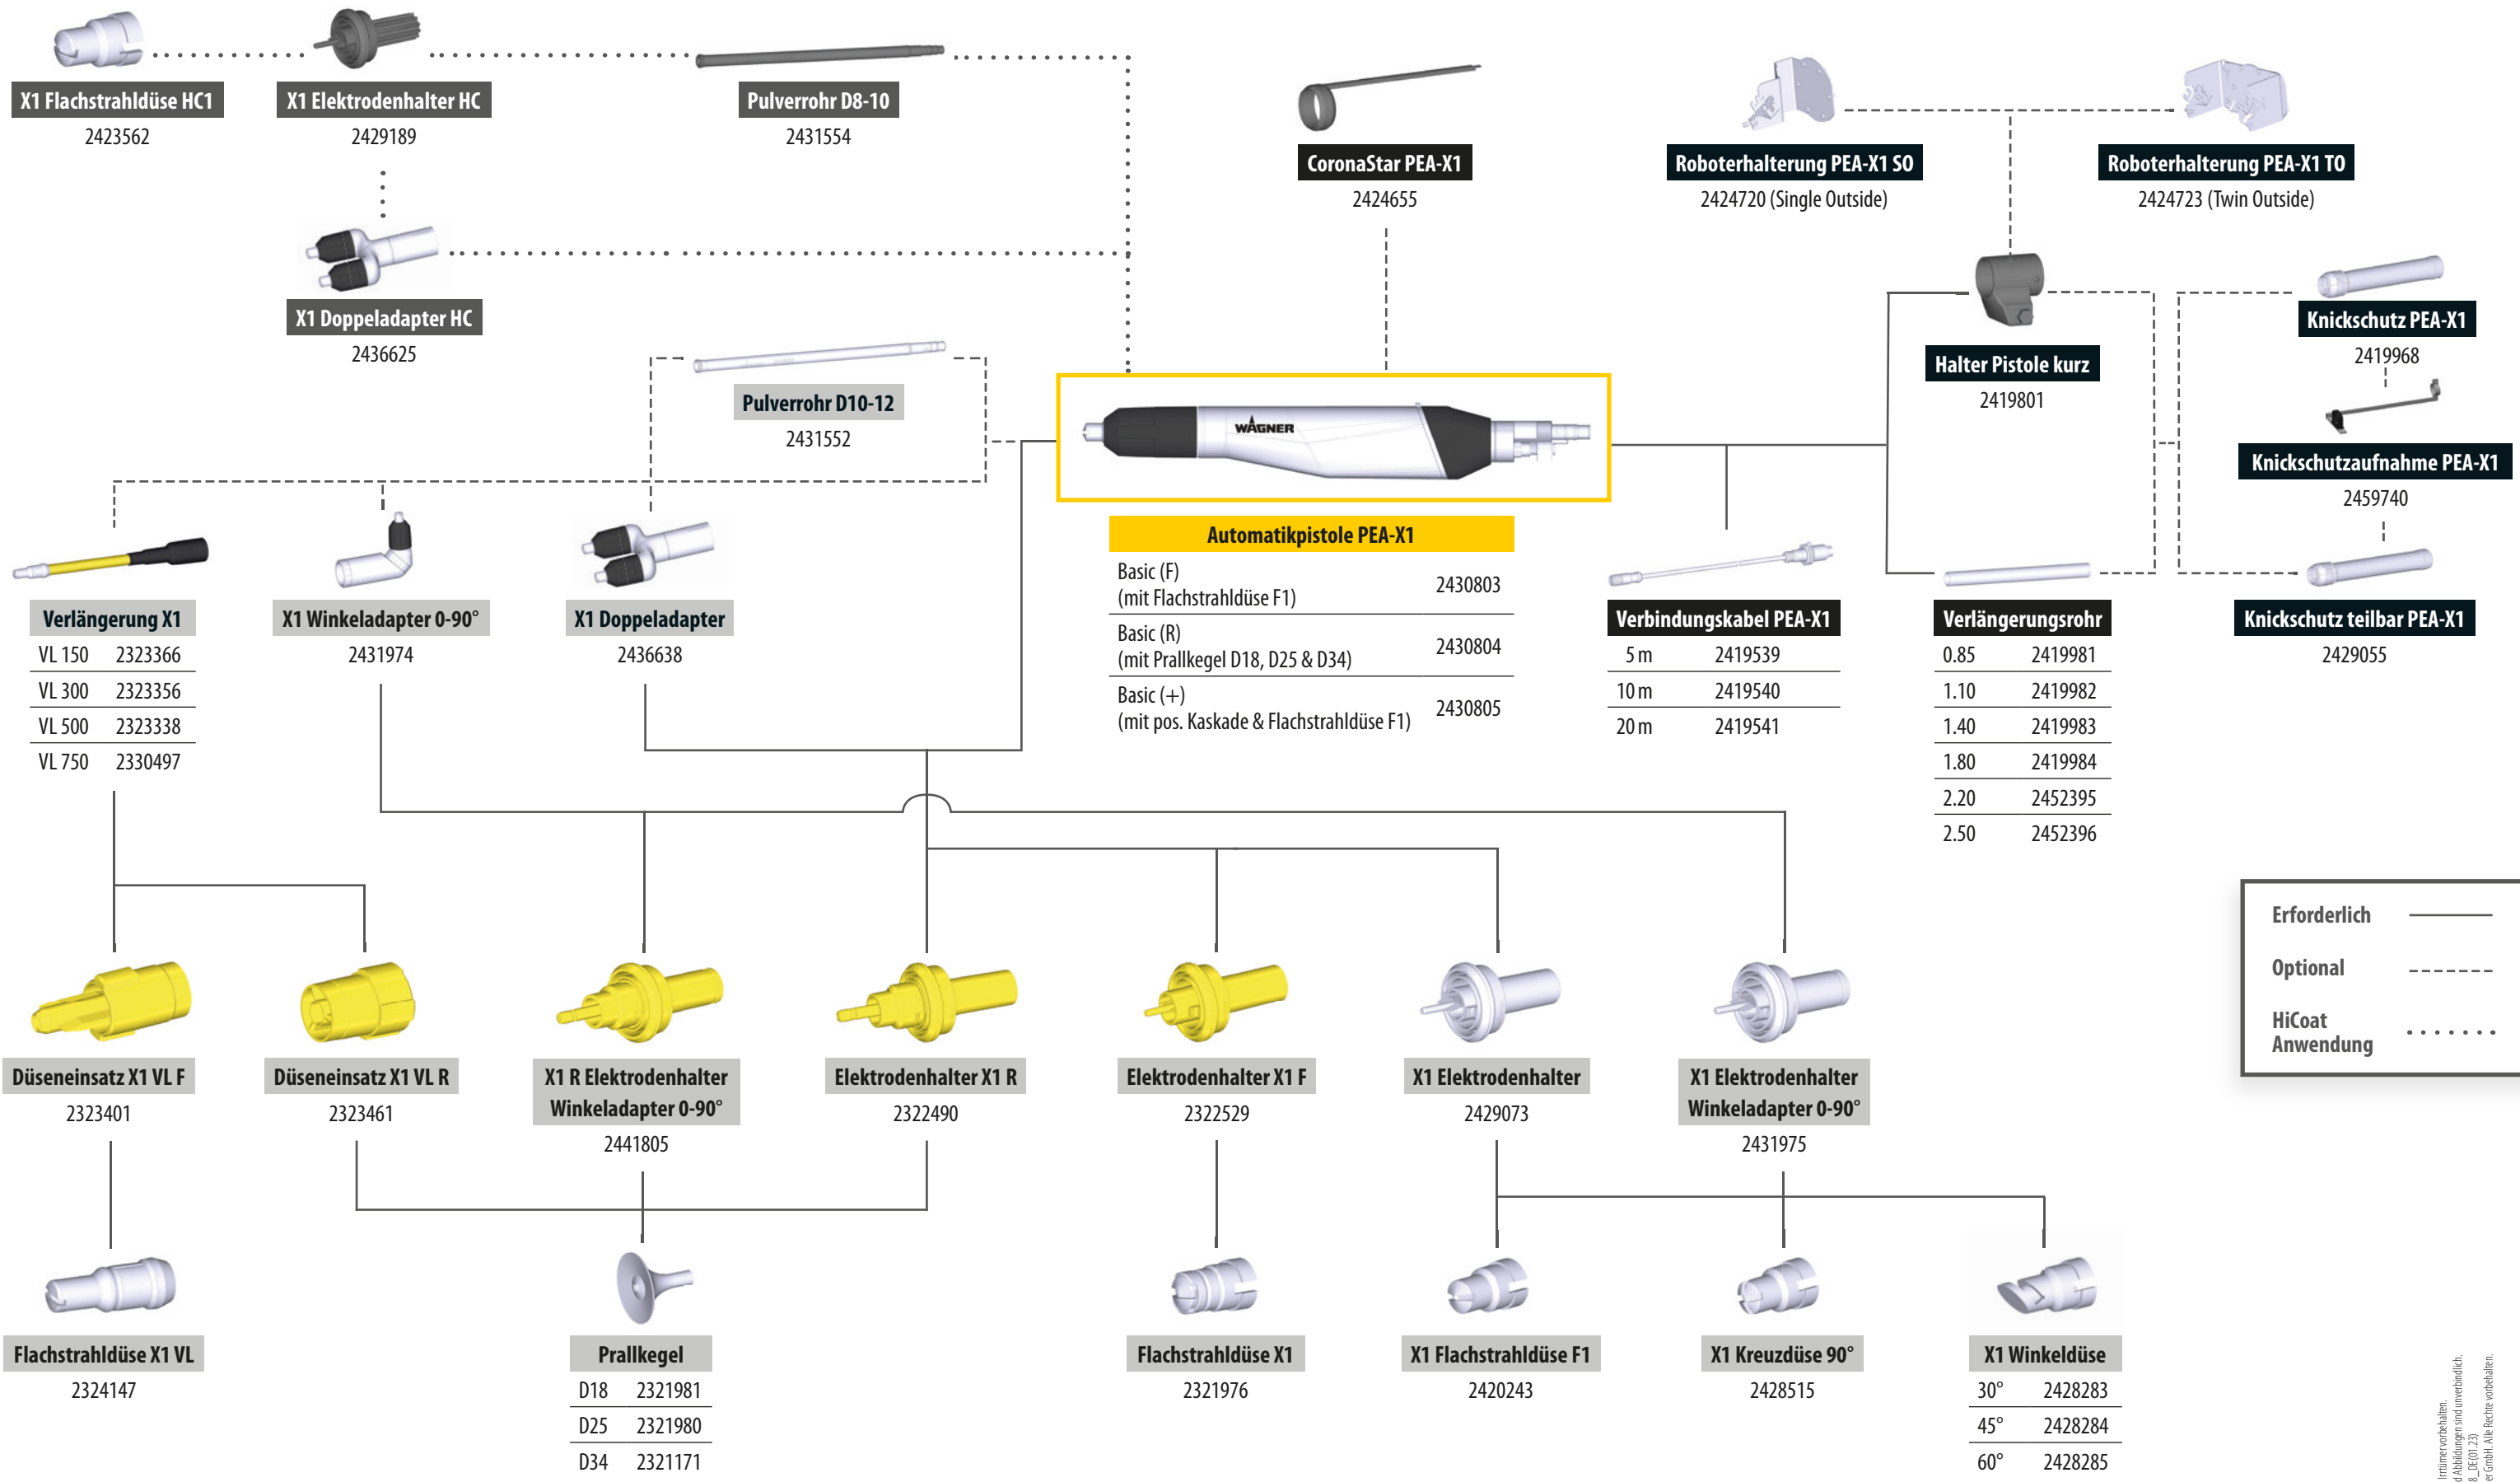

# PEA-X1 Konfigurationsraum

**Automatikpistole PEA-X1**

Basic (F) (mit Flachstrahldüse F1)	2430803
Basic (R) (mit Prallkegel D18, D25 & D34)	2430804
Basic (+) (mit pos. Kaskade & Flachstrahldüse F1)	2430805

**Verbindungskabel PEA-X1**

5 m	2419539
10 m	2419540
20 m	2419541

**Verlängerungsrohr**

0.85	2419981
1.10	2419982
1.40	2419983
1.80	2419984
2.20	2452395
2.50	2452396